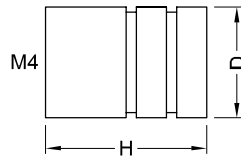

Möbelknöpfe

Möbelknopf DANİ

Edelstahl geschliffen Korn 240
mit O-Ring Einsatz schwarz

Gewinde M4

| Art.Nr. | Durchmesser D | Höhe H |
|----------|---------------|--------|
| 040-0067 | 13 | 22 |
| 040-0068 | 22 | 32 |

Möbelknopf EDUARD

Edelstahl geschliffen Korn 240

Gewinde M4

| Art.Nr. | Durchmesser D | Höhe H |
|----------|---------------|--------|
| 040-0063 | 13 | 22 |
| 040-0064 | 18 | 27 |
| 040-0065 | 22 | 32 |

Möbelknopf TOM

Edelstahl geschliffen Korn 240

Gewinde M4

| Art.Nr. | Durchmesser D | Höhe H |
|----------|---------------|--------|
| 040-0066 | 25 | 20 |

Möbelknopf LUKAS

Edelstahl geschliffen Korn 240

Gewinde M4

| Art.Nr. | Durchmesser D | Höhe H |
|----------|---------------|--------|
| 040-0062 | 24 | 25 |

Möbelknopf FELIDEA

Edelstahl geschliffen Korn 240

Gewinde M4

| Art.Nr. | Durchmesser D | Höhe H |
|----------|---------------|--------|
| 040-0061 | 22 | 25 |