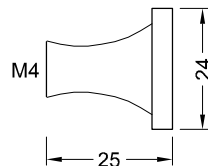

Möbelknöpfe

Möbelknopf DANİ

Edelstahl geschliffen Korn 240
mit O-Ring Einsatz schwarz

Gewinde M4

| Art.Nr. | Durchmesser D | Höhe H |
|----------|---------------|--------|
| 040-0067 | 13 | 22 |
| 040-0068 | 22 | 32 |

Möbelknopf EDUARD

Edelstahl geschliffen Korn 240

Gewinde M4

| Art.Nr. | Durchmesser D | Höhe H |
|----------|---------------|--------|
| 040-0063 | 13 | 22 |
| 040-0064 | 18 | 27 |
| 040-0065 | 22 | 32 |

Möbelknopf TOM

Edelstahl geschliffen Korn 240

Gewinde M4

| Art.Nr. | Durchmesser D | Höhe H |
|----------|---------------|--------|
| 040-0066 | 25 | 20 |

Möbelknopf LUKAS

Edelstahl geschliffen Korn 240

Gewinde M4

| Art.Nr. | Durchmesser D | Höhe H |
|----------|---------------|--------|
| 040-0062 | 24 | 25 |

Möbelknopf FELIDEA

Edelstahl geschliffen Korn 240

Gewinde M4

| Art.Nr. | Durchmesser D | Höhe H |
|----------|---------------|--------|
| 040-0061 | 22 | 25 |