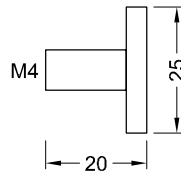

Möbelknöpfe

Möbelknopf DANİ

Edelstahl geschliffen Korn 240
mit O-Ring Einsatz schwarz

Gewinde M4

| Art.Nr. | Durchmesser D | Höhe H |
|----------|---------------|--------|
| 040-0067 | 13 | 22 |
| 040-0068 | 22 | 32 |

Möbelknopf EDUARD

Edelstahl geschliffen Korn 240

Gewinde M4

| Art.Nr. | Durchmesser D | Höhe H |
|----------|---------------|--------|
| 040-0063 | 13 | 22 |
| 040-0064 | 18 | 27 |
| 040-0065 | 22 | 32 |

Möbelknopf TOM

Edelstahl geschliffen Korn 240

Gewinde M4

| Art.Nr. | Durchmesser D | Höhe H |
|----------|---------------|--------|
| 040-0066 | 25 | 20 |

Möbelknopf LUKAS

Edelstahl geschliffen Korn 240

Gewinde M4

| Art.Nr. | Durchmesser D | Höhe H |
|----------|---------------|--------|
| 040-0062 | 24 | 25 |

Möbelknopf FELIDEA

Edelstahl geschliffen Korn 240

Gewinde M4

| Art.Nr. | Durchmesser D | Höhe H |
|----------|---------------|--------|
| 040-0061 | 22 | 25 |