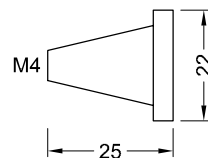

Möbelknopf EDUARD

Edelstahl geschliffen Korn 240

Gewinde M4

| Art.Nr. | Durchmesser D | Höhe H |
|----------|---------------|--------|
| 040-0063 | 13 | 22 |
| 040-0064 | 18 | 27 |
| 040-0065 | 22 | 32 |

Möbelknopf TOM

Edelstahl geschliffen Korn 240

Gewinde M4

| Art.Nr. | Durchmesser D | Höhe H |
|----------|---------------|--------|
| 040-0066 | 25 | 20 |

Möbelknopf LUKAS

Edelstahl geschliffen Korn 240

Gewinde M4

| Art.Nr. | Durchmesser D | Höhe H |
|----------|---------------|--------|
| 040-0062 | 24 | 25 |

Möbelknopf FELIDEA

Edelstahl geschliffen Korn 240

Gewinde M4

| Art.Nr. | Durchmesser D | Höhe H |
|----------|---------------|--------|
| 040-0061 | 22 | 25 |