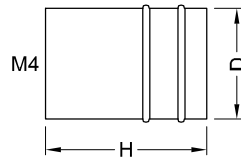

Möbelknöpfe

Möbelknopf DANİ

Edelstahl geschliffen Korn 240
mit O-Ring Einsatz schwarz

Gewinde M4

| Art.Nr. | Durchmesser D | Höhe H |
|----------|---------------|--------|
| 040-0067 | 13 | 22 |
| 040-0068 | 22 | 32 |

Möbelknopf EDUARD

Edelstahl geschliffen Korn 240

Gewinde M4

| Art.Nr. | Durchmesser D | Höhe H |
|----------|---------------|--------|
| 040-0063 | 13 | 22 |
| 040-0064 | 18 | 27 |
| 040-0065 | 22 | 32 |

Möbelknopf TOM

Edelstahl geschliffen Korn 240

Gewinde M4

| Art.Nr. | Durchmesser D | Höhe H |
|----------|---------------|--------|
| 040-0066 | 25 | 20 |

Möbelknopf LUKAS

Edelstahl geschliffen Korn 240

Gewinde M4

| Art.Nr. | Durchmesser D | Höhe H |
|----------|---------------|--------|
| 040-0062 | 24 | 25 |

Möbelknopf FELIDEA

Edelstahl geschliffen Korn 240

Gewinde M4

| Art.Nr. | Durchmesser D | Höhe H |
|----------|---------------|--------|
| 040-0061 | 22 | 25 |