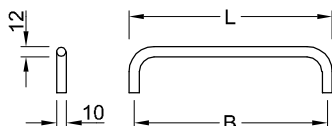

Möbelgriff RAPHAELE

Edelstahl V2A geschliffen Korn 240
Stangendurchmesser: 10 mm; Gewinde M4

Art.Nr.	Länge L	Bohrabstand B
040-0048	111	96
040-0049	145	128
040-0050	183	160
040-0051	223	192

Möbelgriff DA VINCI

Edelstahl V2A geschliffen Korn 240
Stangendurchmesser: 10 mm; Gewinde M4

Art.Nr.	Länge L	Bohrabstand B
040-0040	106	96
040-0041	138	128
040-0042	170	160
040-0043	202	192
040-0044	234	224
040-0045	330	320
040-0046	426	416
040-0047	522	512