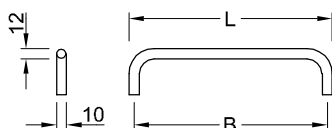

Möbelgriff RAPHAELE

Edelstahl V2A geschliffen Korn 240
Stangendurchmesser: 10 mm; Gewinde M4

Art.Nr.	Länge L	Bohrabstand B
040-0048	111	96
040-0049	145	128
040-0050	183	160
040-0051	223	192

Möbelgriff DA VINCI

Edelstahl V2A geschliffen Korn 240
Stangendurchmesser: 10 mm; Gewinde M4

Art.Nr.	Länge L	Bohrabstand B
040-0040	106	96
040-0041	138	128
040-0042	170	160
040-0043	202	192
040-0044	234	224
040-0045	330	320
040-0046	426	416
040-0047	522	512