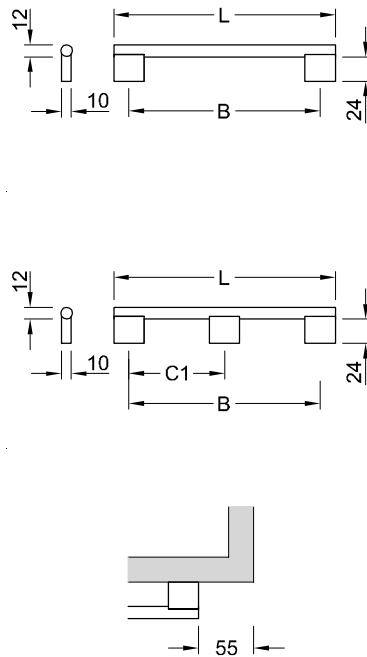

Möbelgriffe

Möbelgriff FERNANDO

Edelstahl geschliffen Korn 240
Stangendurchmesser: 12 mm; Gewinde M4

Art.Nr.	Länge L	Bohr- abstand B	Bohr- abstand C1
mit 2 Sockeln			
040-0031	126	96	
040-0118	158	128	
040-0032	190	160	
040-0180	222	192	
040-0181	240	210	
040-0182	290	260	
040-0033	318	288	
040-0183	340	310	
040-0034	382	352	
040-0184	390	360	
040-0185	440	410	
040-0035	478	448	
040-0186	490	460	
040-0187	590	560	
040-0188	690	660	
mit 3 Sockeln			
040-0189	790	760	380
040-0190	890	860	430
040-0191	990	960	480
040-0038	1310	1280	640
040-0039	1758	1728	864