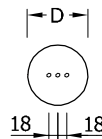

## Säule

Stahl pulverbeschichtet

Art.Nr.	010-0610-Ø**	010-0611-Ø**	010-0612-Ø**	010-0613-Ø**
<b>Länge L</b>	455 mm	675 mm	975 mm	1085 mm
<b>Ø</b>				
50	X	X	X	X
60	X	X	X	X
80		X	X	X
100		X		
115		X		

X sind Vorschlagstypen – Gerne fertigen wir Ihre Wunschlänge.  
Bestellbeispiel für Säule D: 60 L: 675 schwarz gepulvert  
Art.Nr. 010-0611-060SW

Stahl pulverbeschichtet  
 Der Tisch setzt sich zusammen aus:  
 – Glasklebeplatte  
 – Säule  
 – Bodenplatte

**Glasklebeplatte**

Edelstahl V2A, fein gedreht  
 M8 Stift eingeschraubt

Art.Nr.	D x T
010-0675	52 x 5
010-0602	62 x 5
010-0603	84 x 5
010-0604	105 x 7
010-0605	118 x 7
010-0676	158 x 7

**Säule**

Stahl pulverbeschichtet

Art.Nr.	010-0610-Ø**	010-0611-Ø**	010-0612-Ø**	010-0613-Ø**
<b>Länge L</b>	455 mm	675 mm	975 mm	1085 mm
<b>Ø</b>				
50	X	X	X	X
60	X	X	X	X
80		X	X	X
100		X		
115		X		

X sind Vorschlagstypen – Gerne fertigen wir Ihre Wunschlänge.  
 Bestellbeispiel für Säule D: 60 L: 675 schwarz gepulvert  
 Art.Nr. 010-0611-060SW