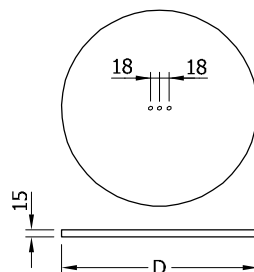

# Tischgestell PR 100

Stahl pulverbeschichtet

Der Tisch setzt sich zusammen aus:

- Befestigungsplatte
- Säule
- Bodenplatte

## Befestigungsplatte

Stahl schwarz beschichtet

Art.Nr.	B x T
010-0600	200 x 200 x 5
010-0601	400 x 400 x 5
010-0670	500 x 500 x 5
010-0671	600 x 600 x 6

## Säule

Stahl pulverbeschichtet

Art.Nr.	010-0610-Ø**	010-0611-Ø**	010-0612-Ø**	010-0613-Ø**
<b>Länge L</b>	455 mm	675 mm	975 mm	1085 mm
<b>Ø</b>				
50	X	X	X	X
60	X	X	X	X
80		X	X	X
100		X		
115		X		

X sind Vorschlagstypen – Gerne fertigen wir Ihre Wunschlänge.  
Bestellbeispiel für Säule D: 60 L: 675 schwarz gepulvert  
Art.Nr. 010-0611-060SW

**Säule**

Stahl pulverbeschichtet

Art.Nr.	010-0610-Ø**	010-0611-Ø**	010-0612-Ø**	010-0613-Ø**
<b>Länge L</b>	455 mm	675 mm	975 mm	1085 mm
<b>Ø</b>				
50	X	X	X	X
60	X	X	X	X
80		X	X	X
100		X		
115		X		

X sind Vorschlagstypen – Gerne fertigen wir Ihre Wunschlänge.  
 Bestellbeispiel für Säule D: 60 L: 675 schwarz gepulvert  
 Art.Nr. 010-0611-060SW