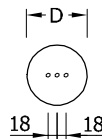

# Tischgestell PR 100

Stahl pulverbeschichtet

Der Tisch setzt sich zusammen aus:

- Befestigungsplatte
- Säule
- Bodenplatte

## Befestigungsplatte

Stahl schwarz beschichtet

Art.Nr.	B x T
010-0600	200 x 200 x 5
010-0601	400 x 400 x 5
010-0670	500 x 500 x 5
010-0671	600 x 600 x 6

## Säule

Stahl pulverbeschichtet

Art.Nr.	010-0610-Ø**	010-0611-Ø**	010-0612-Ø**	010-0613-Ø**
<b>Länge L</b>	455 mm	675 mm	975 mm	1085 mm
<b>Ø</b>				
50	X	X	X	X
60	X	X	X	X
80		X	X	X
100		X		
115		X		

X sind Vorschlagstypen – Gerne fertigen wir Ihre Wunschlänge.  
Bestellbeispiel für Säule D: 60 L: 675 schwarz gepulvert  
Art.Nr. 010-0611-060SW

**Säule**

Stahl pulverbeschichtet

Art.Nr.	010-0610-Ø**	010-0611-Ø**	010-0612-Ø**	010-0613-Ø**
<b>Länge L</b>	455 mm	675 mm	975 mm	1085 mm
<b>Ø</b>				
50	X	X	X	X
60	X	X	X	X
80		X	X	X
100		X		
115		X		

X sind Vorschlagstypen – Gerne fertigen wir Ihre Wunschlänge.  
 Bestellbeispiel für Säule D: 60 L: 675 schwarz gepulvert  
 Art.Nr. 010-0611-060SW