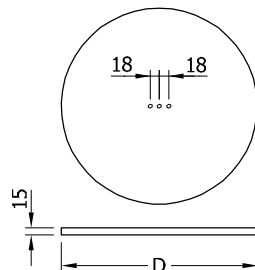

## Befestigungsplatte

Stahl schwarz beschichtet

Art.Nr.	B x T
010-0600	200 x 200 x 5
010-0601	400 x 400 x 5
010-0670	500 x 500 x 5
010-0671	600 x 600 x 6

## Säule

Stahl pulverbeschichtet

Art.Nr.	010-0610-Ø**	010-0611-Ø**	010-0612-Ø**	010-0613-Ø**
<b>Länge L</b>	455 mm	675 mm	975 mm	1085 mm
<b>Ø</b>				
50	X	X	X	X
60	X	X	X	X
80		X	X	X
100		X		
115		X		

X sind Vorschlagstypen – Gerne fertigen wir Ihre Wunschlänge.  
Bestellbeispiel für Säule D: 60 L: 675 schwarz gepulvert  
Art.Nr. 010-0611-060SW

Stahl pulverbeschichtet  
 Der Tisch setzt sich zusammen aus:  
 – Glasklebeplatte  
 – Säule  
 – Bodenplatte

**Glasklebeplatte**

Edelstahl V2A, fein gedreht  
 M8 Stift eingeschraubt

Art.Nr.	D x T
010-0675	52 x 5
010-0602	62 x 5
010-0603	84 x 5
010-0604	105 x 7
010-0605	118 x 7
010-0676	158 x 7

**Säule**

Stahl pulverbeschichtet

Art.Nr.	010-0610-Ø**	010-0611-Ø**	010-0612-Ø**	010-0613-Ø**
<b>Länge L</b>	455 mm	675 mm	975 mm	1085 mm
<b>Ø</b>				
50	X	X	X	X
60	X	X	X	X
80		X	X	X
100		X		
115		X		

X sind Vorschlagstypen – Gerne fertigen wir Ihre Wunschlänge.  
 Bestellbeispiel für Säule D: 60 L: 675 schwarz gepulvert  
 Art.Nr. 010-0611-060SW