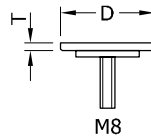

## Säule

Stahl pulverbeschichtet

Art.Nr.	010-0610-Ø**	010-0611-Ø**	010-0612-Ø**	010-0613-Ø**
<b>Länge L</b>	455 mm	675 mm	975 mm	1085 mm
<b>Ø</b>				
50	X	X	X	X
60	X	X	X	X
80		X	X	X
100		X		
115		X		

X sind Vorschlagstypen – Gerne fertigen wir Ihre Wunschlänge.  
Bestellbeispiel für Säule D: 60 L: 675 schwarz gepulvert  
Art.Nr. 010-0611-060SW

\*\* \* nur in Kombination mit Säule D: 115 mm möglich

Bitte verwenden Sie folgende Buchstaben zur Oberflächenwahl (\*\*)

- SW Schwarz (RAL 9011)
- WA Weißaluminium (RAL9006)
- GA Graualuminium (RAL 9007)
- RO Stahl roh

Stahl pulverbeschichtet  
 Der Tisch setzt sich zusammen aus:  
 – Glasklebeplatte  
 – Säule  
 – Bodenplatte

**Glasklebeplatte**

Edelstahl V2A, fein gedreht  
 M8 Stift eingeschraubt

Art.Nr.	D x T
010-0675	52 x 5
010-0602	62 x 5
010-0603	84 x 5
010-0604	105 x 7
010-0605	118 x 7
010-0676	158 x 7

**Säule**

Stahl pulverbeschichtet

Art.Nr.	010-0610-Ø**	010-0611-Ø**	010-0612-Ø**	010-0613-Ø**
<b>Länge L</b>	455 mm	675 mm	975 mm	1085 mm
<b>Ø</b>				
50	X	X	X	X
60	X	X	X	X
80		X	X	X
100		X		
115		X		

X sind Vorschlagstypen – Gerne fertigen wir Ihre Wunschlänge.  
 Bestellbeispiel für Säule D: 60 L: 675 schwarz gepulvert  
 Art.Nr. 010-0611-060SW