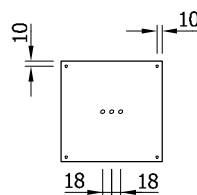

# Tischgestell PR 100

Stahl pulverbeschichtet

Der Tisch setzt sich zusammen aus:

- Befestigungsplatte
- Säule
- Bodenplatte

## Befestigungsplatte

Stahl schwarz beschichtet

Art.Nr.	B x T
010-0600	200 x 200 x 5
010-0601	400 x 400 x 5
010-0670	500 x 500 x 5
010-0671	600 x 600 x 6

## Säule

Stahl pulverbeschichtet

Art.Nr.	010-0610-Ø**	010-0611-Ø**	010-0612-Ø**	010-0613-Ø**
<b>Länge L</b>	455 mm	675 mm	975 mm	1085 mm
<b>Ø</b>				
50	X	X	X	X
60	X	X	X	X
80		X	X	X
100		X		
115		X		

X sind Vorschlagstypen – Gerne fertigen wir Ihre Wunschlänge.  
Bestellbeispiel für Säule D: 60 L: 675 schwarz gepulvert  
Art.Nr. 010-0611-060SW

**Säule**

Stahl pulverbeschichtet

Art.Nr.	010-0610-Ø**	010-0611-Ø**	010-0612-Ø**	010-0613-Ø**
<b>Länge L</b>	455 mm	675 mm	975 mm	1085 mm
<b>Ø</b>				
50	X	X	X	X
60	X	X	X	X
80		X	X	X
100		X		
115		X		

X sind Vorschlagstypen – Gerne fertigen wir Ihre Wunschlänge.  
 Bestellbeispiel für Säule D: 60 L: 675 schwarz gepulvert  
 Art.Nr. 010-0611-060SW