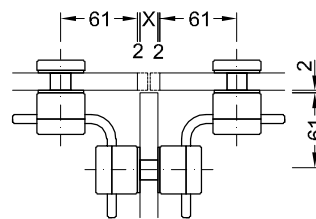

Multispann ALPHA

Edelstahl geschliffen Korn 240
D: 38 mm; gebogenes Element

Art.-Nr. GVB2-XX-90

GVB2-XX-120

GVB2-XX-135

GVB2-XX-150

Multispann ALPHA

Edelstahl geschliffen Korn 240
D: 38 mm; zweiseitiger Winkelverbinder