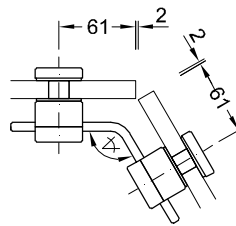

Multispann

Multispann Bestellhinweis

- Bei den aufgeführten Artikel handelt es sich um modifizierbare Standardware.
- Bitte verwenden Sie unsere angegebenen Bohrungsmaße. Diese beziehen sich auf die Innenseite der Glasscheiben und sind für den Abstand Inneneck-Bohrungsmitte in mm angeben.
- Geben Sie bei Bestellung die von Ihnen gewünschte Glasstärke an (XX).
- Bei Sonderwinkel oder Sonderstablänge geben Sie bitte den Winkel und/oder die gewünschte Stablänge an.
- Alle Winkelverbinder sind als Innenwinkel dargestellt.
- Bei Außenwinkel verwenden Sie bitte die Bezeichnung Außenwinkel.

Multispann ALPHA

Edelstahl geschliffen Korn 240
D: 38 mm; gebogenes Element

Art.-Nr. GVB2-XX-90

GVB2-XX-120

GVB2-XX-135

GVB2-XX-150

Multispann ALPHA

Edelstahl geschliffen Korn 240
D: 38 mm; zweiseitiger Winkelverbinder