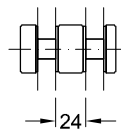

Multispann ALPHA

Edelstahl geschliffen Korn 240
D: 38 mm; Spannelement

Art.-Nr. GVB5-XX

06