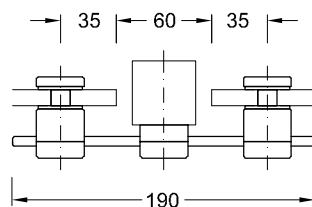

Multispann GAMMA

Edelstahl geschliffen Korn 240
D: 30 mm; Brüstungselement für Vierkantrohr

Art.-Nr. GVT13-XX-180