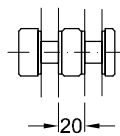

Multispann GAMMA

Edelstahl geschliffen Korn 240
D: 30 mm; Spannelement

Art.-Nr. GVT5-XX

06