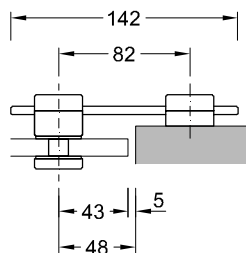

Edelstahl geschliffen Korn 240
D: 30 mm; Wandverbinder

Art.Nr.	Befestigungsart
GVT7-XX-90-1	Senkschraube
GVT7-XX-90-2	Metalldübel

Multispann GAMMA

Edelstahl geschliffen Korn 240
D: 30 mm; Wandverbinder

Art.-Nr. GVT10-XX-180