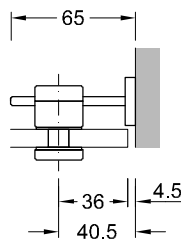

Multispann BETA

Edelstahl geschliffen Korn 240
D: 22 mm; Wandverbinder

Art.-Nr. GVK10-XX-180