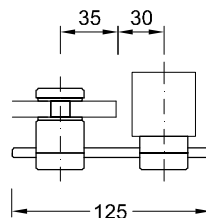

Multispann GAMMA

Edelstahl geschliffen Korn 240
D: 30 mm; Brüstungselement für Vierkantrohr

Art.-Nr. GVT23-XX-180

06