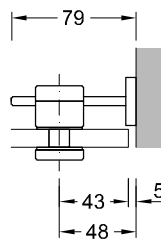

Multispann GAMMA

Edelstahl geschliffen Korn 240
D: 30 mm; Wandverbinder

Art.-Nr. GVT10-XX-180