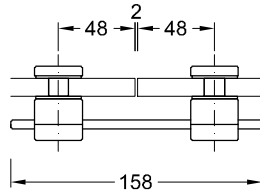

Multispann GAMMA

Multispann GAMMA

Edelstahl geschliffen Korn 240
D: 30 mm; gerades Element

Art.-Nr. GVT1-XX-180