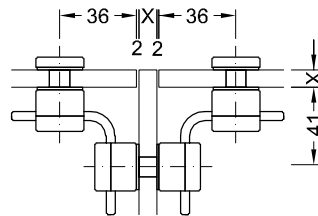

Multispann BETA

Edelstahl geschliffen Korn 240
D: 22 mm; zweiseitiger Winkelverbinder

Art.-Nr. GVK4-XX