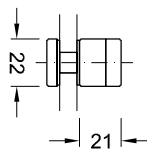

Multispann BETA

Edelstahl geschliffen Korn 240
D: 22 mm; Spannelement

Art.-Nr. GVK30-XX

90