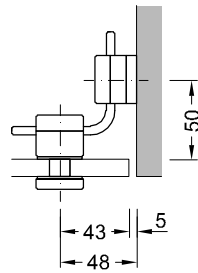

Multispann GAMMA

Edelstahl geschliffen Korn 240
D: 30 mm; zweiseitiger Winkelverbinder

Art.-Nr. GVT4-XX

Multispann GAMMA

Edelstahl geschliffen Korn 240
D: 30 mm; Spannelement

Art.-Nr. GVT5-XX

06

Multispann GAMMA