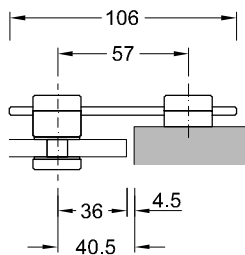

Multispann BETA

Edelstahl geschliffen Korn 240
D: 22 mm; Wandverbinder

Art.Nr.	Befestigungsart
GVK12-XX-90-1	Senkschraube
GVK12-XX-90-2	Metalldübel