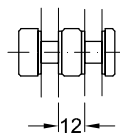

Multispann BETA

Edelstahl geschliffen Korn 240
D: 22 mm; Spannelement

Art.-Nr. GVK5-XX

XX steht für die Glasstärke
Der Multispann Beta ist bis max. 12 mm Glasstärke geeignet