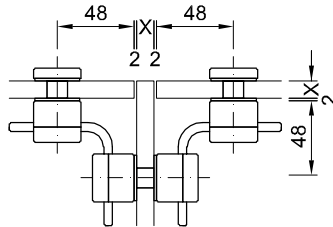

Edelstahl geschliffen Korn 240
D: 30 mm; gerades Element

Art.-Nr. GVT1-XX-180

Multispann GAMMA

Edelstahl geschliffen Korn 240
D: 30 mm; gebogenes Element

Art.-Nr. GVT2-XX-90
GVT2-XX-120
GVT2-XX-135
GVT2-XX-150