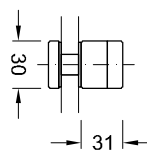

Multispann GAMMA

Edelstahl geschliffen Korn 240
D: 30 mm; Spannelement

Art.-Nr. GVT30-XX

06