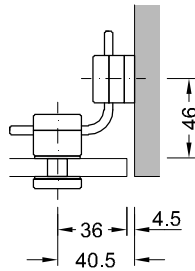

Multispann BETA

Edelstahl geschliffen Korn 240
D: 22 mm; Wandverbinder

Art.Nr.	Befestigungsart
GVK7-XX-90-1	Senkschraube
GVK7-XX-90-2	Metalldübel