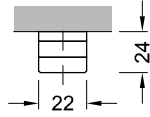

Multispann BETA

Multispann BETA

Edelstahl geschliffen Korn 240
D: 22 mm; Wandanschluss

Art.-Nr. GVK33-XX