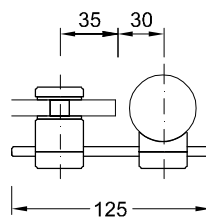

Art.-Nr. GVT35

bitte die Länge angeben

06

Multispann GAMMA

Edelstahl geschliffen Korn 240
 D: 30 mm; Brüstungselement für
 Rundrohr d: 42,4 mm

Art.-Nr. GVT11-XX-180

Multispann GAMMA

Edelstahl geschliffen Korn 240
 D: 30 mm; Brüstungselement für
 Rundrohr d: 42,4 mm