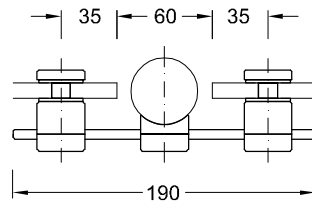

Multispann GAMMA

Edelstahl geschliffen Korn 240
D: 30 mm; Brüstungselement für
Rundrohr d: 42,4 mm

Art.-Nr. GVT11-XX-180