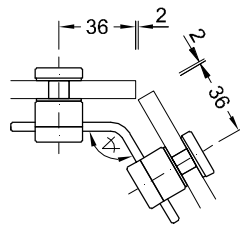

Art.-Nr. GVT23-XX-180

06

Multispann BETA

Multispann BETA

Edelstahl geschliffen Korn 240
D: 22 mm; gerades Element

Art.-Nr. GVK1-XX-180

Multispann BETA

Edelstahl geschliffen Korn 240
D: 22 mm; gebogenes Element