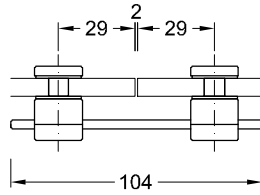

Multispann BETA

Multispann BETA

Edelstahl geschliffen Korn 240
D: 22 mm; gerades Element

Art.-Nr. GVK1-XX-180