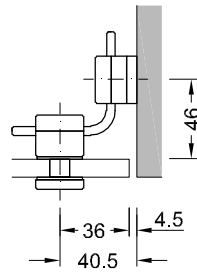

Multispann BETA

Edelstahl geschliffen Korn 240
 D: 22 mm; zweiseitiger Winkelverbinder
Art.-Nr. GVK4-XX
 Gerne fertigen wir Sonderabmessungen

Multispann BETA

Edelstahl geschliffen Korn 240
 D: 22 mm; Spannelement
Art.-Nr. GVK5-XX
 Gerne fertigen wir Sonderabmessungen

060

Multispann

Multispann BETA

Edelstahl geschliffen Korn 240
D: 22 mm; Wandverbinder

Art.Nr.	Befestigungsart
GVK7-XX-90-1	Senkschraube
GVK7-XX-90-2	Metalldübel

Gerne fertigen wir Sonderabmessungen

Multispann BETA

Edelstahl geschliffen Korn 240
D: 22mm; Wandverbinder

Art.-Nr. GVK10-XX-180

Gerne fertigen wir Sonderabmessungen

Multispann BETA

Edelstahl geschliffen Korn 240
D: 22 mm; Wandverbinder

Art.Nr.	Befestigungsart
GVK12-XX-90-1	Senkschraube
GVK12-XX-90-2	Metalldübel

Art.-Nr. GVK33-XX

Gerne fertigen wir Sonderabmessungen

Multispann GAMMA

Edelstahl geschliffen Korn 240
Stäbe D: 5 mm

Art.-Nr. GVK35

bitte die Länge angeben

060