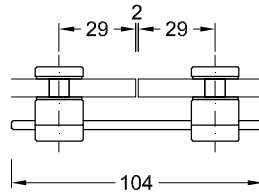

Multispann

Multispann BETA

Edelstahl geschliffen Korn 240
 D: 22 mm; gerades Element
Art.-Nr. GVK1-XX-180
 Gerne fertigen wir Sonderabmessungen

Multispann BETA

Edelstahl geschliffen Korn 240
 D: 22mm; gebogenes Element
Art.-Nr. GVK2-XX-90
 GVK2-XX-120
 GVK2-XX-135
 GVK2-XX-150
 Gerne fertigen wir Sonderabmessungen

Multispann BETA

Edelstahl geschliffen Korn 240
 D: 22 mm; zweiseitiger Winkelverbinder
Art.-Nr. GVK4-XX
 Gerne fertigen wir Sonderabmessungen

Multispann BETA

Edelstahl geschliffen Korn 240
 D: 22 mm; Spannelement
Art.-Nr. GVK5-XX
 Gerne fertigen wir Sonderabmessungen

060

Multispann

Multispann BETA

Edelstahl geschliffen Korn 240
D: 22 mm; Wandverbinder

Art.Nr.	Befestigungsart
GVK7-XX-90-1	Senkschraube
GVK7-XX-90-2	Metalldübel

Gerne fertigen wir Sonderabmessungen

Multispann BETA

Art.-Nr. GVK33-XX

Gerne fertigen wir Sonderabmessungen

Multispann GAMMA

Edelstahl geschliffen Korn 240
Stäbe D: 5 mm

Art.-Nr. GVK35

bitte die Länge angeben

060