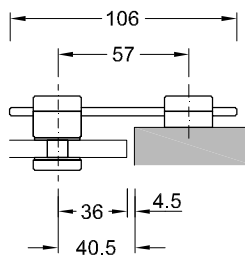

Multispann BETA

Edelstahl geschliffen Korn 240
 D: 22 mm; zweiseitiger Winkelverbinder
Art.-Nr. GVK4-XX
 Gerne fertigen wir Sonderabmessungen

Multispann BETA

Edelstahl geschliffen Korn 240
 D: 22 mm; Spannelement
Art.-Nr. GVK5-XX
 Gerne fertigen wir Sonderabmessungen

060

Multispann

Multispann BETA

Edelstahl geschliffen Korn 240
D: 22 mm; Wandverbinder

Art.Nr.	Befestigungsart
GVK7-XX-90-1	Senkschraube
GVK7-XX-90-2	Metalldübel

Gerne fertigen wir Sonderabmessungen

Multispann BETA

Edelstahl geschliffen Korn 240
D: 22mm; Wandverbinder

Art.-Nr. GVK10-XX-180

Gerne fertigen wir Sonderabmessungen

Multispann BETA

Edelstahl geschliffen Korn 240
D: 22 mm; Wandverbinder

Art.Nr.	Befestigungsart
GVK12-XX-90-1	Senkschraube
GVK12-XX-90-2	Metalldübel

Art.-Nr. GVK33-XX

Gerne fertigen wir Sonderabmessungen

Multispann GAMMA

Edelstahl geschliffen Korn 240
Stäbe D: 5 mm

Art.-Nr. GVK35

bitte die Länge angeben

060