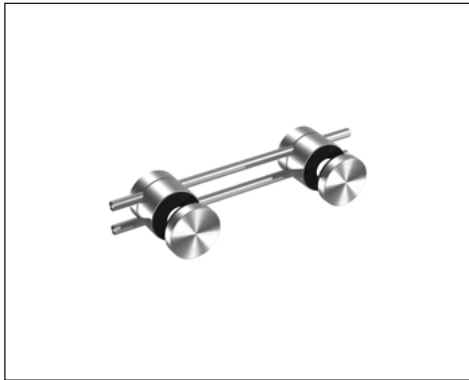

Multispann

Multispann BETA

Edelstahl geschliffen Korn 240
 D: 22 mm; gerades Element
Art.-Nr. GVK1-XX-180
 Gerne fertigen wir Sonderabmessungen

Multispann BETA

Edelstahl geschliffen Korn 240
 D: 22mm; gebogenes Element
Art.-Nr. GVK2-XX-90
 GVK2-XX-120
 GVK2-XX-135
 GVK2-XX-150
 Gerne fertigen wir Sonderabmessungen

Multispann BETA

Edelstahl geschliffen Korn 240
 D: 22 mm; zweiseitiger Winkelverbinder
Art.-Nr. GVK4-XX
 Gerne fertigen wir Sonderabmessungen

Multispann BETA

Edelstahl geschliffen Korn 240
 D: 22 mm; Spannelement
Art.-Nr. GVK5-XX
 Gerne fertigen wir Sonderabmessungen

060

Multispann

Multispann BETA

Edelstahl geschliffen Korn 240
D: 22 mm; Wandverbinder

Art.Nr.	Befestigungsart
GVK7-XX-90-1	Senkschraube
GVK7-XX-90-2	Metalldübel

Gerne fertigen wir Sonderabmessungen

Multispann BETA

Edelstahl geschliffen Korn 240
D: 22mm; Wandverbinder

Art.-Nr. GVK10-XX-180

Gerne fertigen wir Sonderabmessungen

Multispann BETA

Edelstahl geschliffen Korn 240
D: 22 mm; Wandverbinder

Art.Nr.	Befestigungsart
GVK12-XX-90-1	Senkschraube
GVK12-XX-90-2	Metalldübel