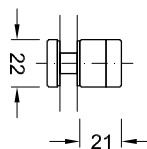

Multispann BETA

Edelstahl geschliffen Korn 240
D: 22 mm; Spannelement

Art.-Nr. GVK30-XX

Gerne fertigen wir Sonderabmessungen