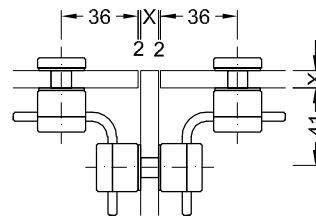

Multispann

Multispann BETA

Edelstahl geschliffen Korn 240
 D: 22 mm; gerades Element
Art.-Nr. GVK1-XX-180
 Gerne fertigen wir Sonderabmessungen

Multispann BETA

Edelstahl geschliffen Korn 240
 D: 22mm; gebogenes Element
Art.-Nr. GVK2-XX-90
 GVK2-XX-120
 GVK2-XX-135
 GVK2-XX-150
 Gerne fertigen wir Sonderabmessungen

Multispann BETA

Edelstahl geschliffen Korn 240
 D: 22 mm; zweiseitiger Winkelverbinder
Art.-Nr. GVK4-XX
 Gerne fertigen wir Sonderabmessungen

Multispann BETA

Edelstahl geschliffen Korn 240
 D: 22 mm; Spannelement
Art.-Nr. GVK5-XX
 Gerne fertigen wir Sonderabmessungen

060

Multispann

Multispann BETA

Edelstahl geschliffen Korn 240
D: 22 mm; Wandverbinder

Art.Nr.	Befestigungsart
GVK7-XX-90-1	Senkschraube
GVK7-XX-90-2	Metalldübel

Gerne fertigen wir Sonderabmessungen

Multispann BETA

Art.-Nr. GVK33-XX

Gerne fertigen wir Sonderabmessungen

Multispann GAMMA

Edelstahl geschliffen Korn 240
Stäbe D: 5 mm

Art.-Nr. GVK35

bitte die Länge angeben

060