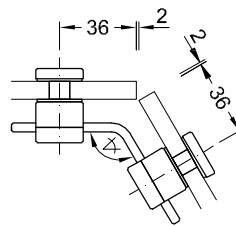

Multispann

Multispann BETA

Edelstahl geschliffen Korn 240
 D: 22 mm; gerades Element
Art.-Nr. GVK1-XX-180
 Gerne fertigen wir Sonderabmessungen

Multispann BETA

Edelstahl geschliffen Korn 240
 D: 22mm; gebogenes Element
Art.-Nr. GVK2-XX-90
 GVK2-XX-120
 GVK2-XX-135
 GVK2-XX-150
 Gerne fertigen wir Sonderabmessungen

Multispann BETA

Edelstahl geschliffen Korn 240
 D: 22 mm; zweiseitiger Winkelverbinder
Art.-Nr. GVK4-XX
 Gerne fertigen wir Sonderabmessungen

Multispann BETA

Edelstahl geschliffen Korn 240
 D: 22 mm; Spannelement
Art.-Nr. GVK5-XX
 Gerne fertigen wir Sonderabmessungen

060

Multispann

Multispann BETA

Edelstahl geschliffen Korn 240
D: 22 mm; Wandverbinder

Art.Nr.	Befestigungsart
GVK7-XX-90-1	Senkschraube
GVK7-XX-90-2	Metalldübel

Gerne fertigen wir Sonderabmessungen

Multispann BETA

Art.-Nr. GVK33-XX

Gerne fertigen wir Sonderabmessungen

Multispann GAMMA

Edelstahl geschliffen Korn 240
Stäbe D: 5 mm

Art.-Nr. GVK35

bitte die Länge angeben

060