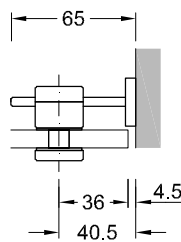

060

Multispann

Multispann BETA

Edelstahl geschliffen Korn 240
D: 22 mm; Wandverbinder

Art.Nr.	Befestigungsart
GVK7-XX-90-1	Senkschraube
GVK7-XX-90-2	Metalldübel

Gerne fertigen wir Sonderabmessungen

Multispann BETA