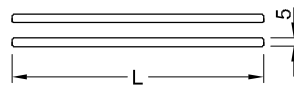

Multispann GAMMA

Edelstahl geschliffen Korn 240
Stäbe D: 5 mm

Art.-Nr. GVK35

bitte die Länge angeben

060