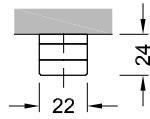

Gerne fertigen wir Sonderabmessungen

Multispann BETA

Edelstahl geschliffen Korn 240
D: 22 mm; Spannelement

Art.-Nr. GVK30-XX

Gerne fertigen wir Sonderabmessungen

Multispann

Multispann BETA

Edelstahl geschliffen Korn 240
D: 22 mm; Wandanschluss