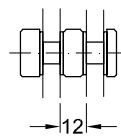

Multispann

Multispann BETA

Edelstahl geschliffen Korn 240
 D: 22 mm; gerades Element
Art.-Nr. GVK1-XX-180
 Gerne fertigen wir Sonderabmessungen

Multispann BETA

Edelstahl geschliffen Korn 240
 D: 22mm; gebogenes Element
Art.-Nr. GVK2-XX-90
 GVK2-XX-120
 GVK2-XX-135
 GVK2-XX-150
 Gerne fertigen wir Sonderabmessungen

Multispann BETA

Edelstahl geschliffen Korn 240
 D: 22 mm; zweiseitiger Winkelverbinder
Art.-Nr. GVK4-XX
 Gerne fertigen wir Sonderabmessungen

Multispann BETA

Edelstahl geschliffen Korn 240
 D: 22 mm; Spannelement
Art.-Nr. GVK5-XX
 Gerne fertigen wir Sonderabmessungen