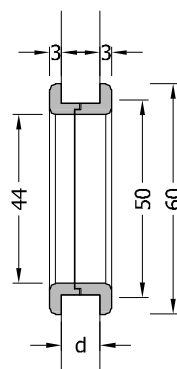

Griffmuscheln

04

Griffmuschelpaar RITA

Edelstahl geschliffen Korn 240
für Glasbohrung D: 18 mm
inkl. 2 Gummischeiben und Schutzhülse

Art.Nr.	Glasstärke
040-0130	8 – 10 mm

Griffmuschel RITA

Edelstahl geschliffen Korn 240
zur UV-Verklebung
Art.-Nr. 040-0069

Griffmuschelpaar RITA 02

Edelstahl geschliffen Korn 240
für Glasbohrung 50 mm
zur Verklebung

Art.Nr.	Glasstärke d
040-0140	8
040-0141	10
040-0142	12