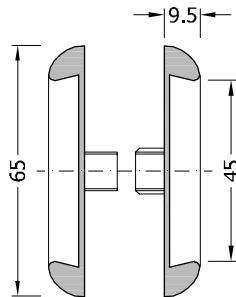

Griffmuscheln

04

Griffmuschelpaar RITA

Edelstahl geschliffen Korn 240
für Glasbohrung D: 18 mm
inkl. 2 Gummischeiben und Schutzhülse

Art.Nr.	Glasstärke
040-0130	8 – 10 mm

Griffmuschel RITA

Edelstahl geschliffen Korn 240
zur UV-Verklebung
Art.-Nr. 040-0069

Griffmuschelpaar RITA 02

Edelstahl geschliffen Korn 240
für Glasbohrung 50 mm
zur Verklebung

Art.Nr.	Glasstärke d
040-0140	8
040-0141	10
040-0142	12