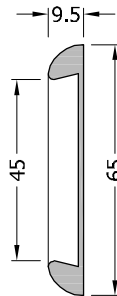

Griffmuscheln

04

Griffmuschelpaar RITA

Edelstahl geschliffen Korn 240
für Glasbohrung D: 18 mm
inkl. 2 Gummischeiben und Schutzhülse

Art.Nr.	Glasstärke
040-0130	8 – 10 mm

Griffmuschel RITA

Edelstahl geschliffen Korn 240
zur UV-Verklebung
Art.-Nr. 040-0069

Griffmuschelpaar RITA 02

Edelstahl geschliffen Korn 240
für Glasbohrung 50 mm
zur Verklebung

Art.Nr.	Glasstärke d
040-0140	8
040-0141	10
040-0142	12