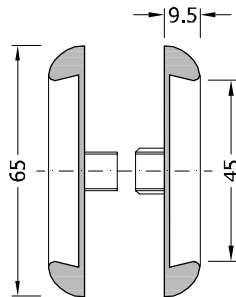

## Griffmuschelpaar RITA

Edelstahl geschliffen Korn 240  
für Glasbohrung D: 18 mm  
inkl. 2 Gummischeiben und Schutzhülse

Art.Nr.	Glasstärke
040-0130	8 – 10 mm

## Griffmuschel RITA

Edelstahl geschliffen Korn 240  
zur UV-Verklebung  
**Art.-Nr.** 040-0069

## Griffmuschelpaar RITA 02

Edelstahl geschliffen Korn 240  
für Glasbohrung 50 mm  
zur Verklebung

Art.Nr.	Glasstärke d
040-0140	8
040-0141	10
040-0142	12