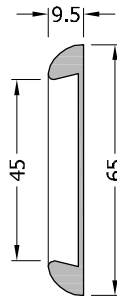

# Griffmuscheln

04

## Griffmuschelpaar RITA

Edelstahl geschliffen Korn 240  
für Glasbohrung D: 18 mm  
inkl. 2 Gummischeiben und Schutzhülse

Art.Nr.	Glasstärke
040-0130	8 – 10 mm

## Griffmuschel RITA

Edelstahl geschliffen Korn 240  
zur UV-Verklebung  
**Art.-Nr.** 040-0069

## Griffmuschelpaar RITA 02

Edelstahl geschliffen Korn 240  
für Glasbohrung 50 mm  
zur Verklebung

Art.Nr.	Glasstärke d
040-0140	8
040-0141	10
040-0142	12