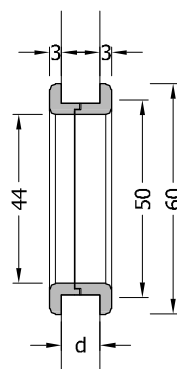

## Griffmuschelpaar RITA

Edelstahl geschliffen Korn 240  
für Glasbohrung D: 18 mm  
inkl. 2 Gummischeiben und Schutzhülse

Art.Nr.	Glasstärke
040-0130	8 – 10 mm

## Griffmuschel RITA

Edelstahl geschliffen Korn 240  
zur UV-Verklebung  
**Art.-Nr.** 040-0069

## Griffmuschelpaar RITA 02

Edelstahl geschliffen Korn 240  
für Glasbohrung 50 mm  
zur Verklebung

Art.Nr.	Glasstärke d
040-0140	8
040-0141	10
040-0142	12